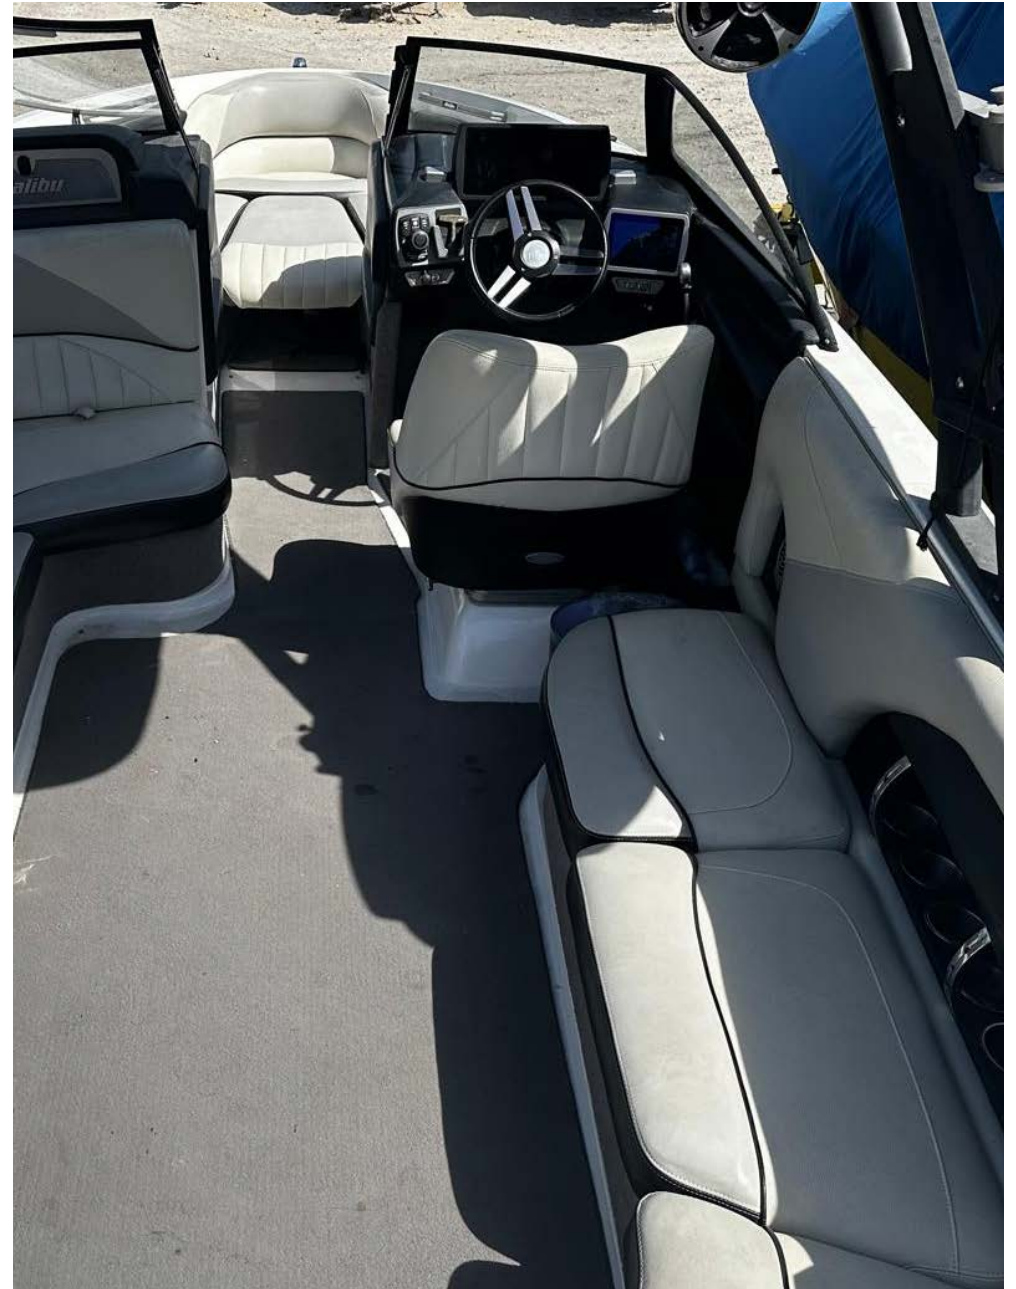

Malibu 247

Malibu 247

 Malibu 247

 Malibu 247

 Malibu 247

Malibu 247

**/ נתונים טכניים**

אורך: 8.08 מ'