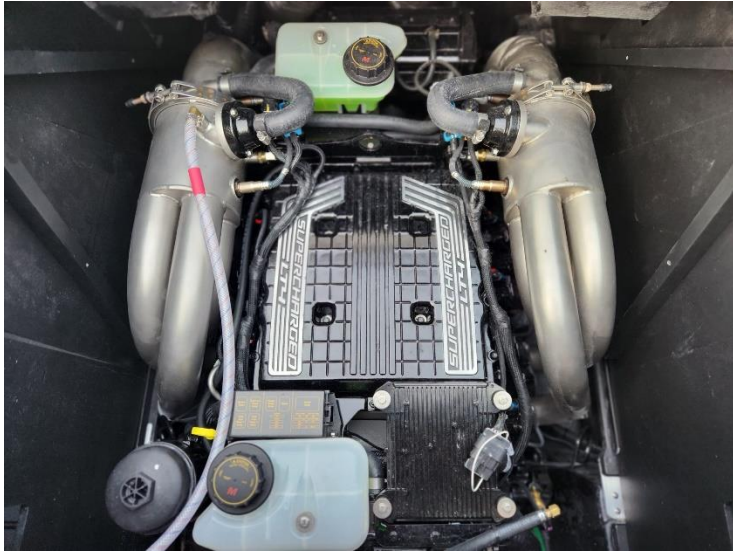

## מנוע: Monsoon Supercharged 607 HP

### תוספות:

- ג'ויסטיק בעמדת הנהיגה להפעלת הסירה והמערכת
- מצלמת רוורס
- כיסא נהג חשמלי (עולה יורד חשמלי ומסתובב ידני)
- חימום בכיסא הנהג
- זוג מצברים עם בורר
- מערכת בקרת מהירות מכאנית Log
- מד זווית הגה
- אלטרנטור 170A
- עמדת טעינה אלחוטית לפלאפון
- אורות LED קדמיים בגוף הסירה
- תאורה תת מימית כחולה
- מערכת SURF GATE
- ווידג' חשמלי
- 5 מיכלי מים ליצירת גל ענק לוויקסרף
- הכנה לזוג מיכלים נוספים
- רצפת גומי מונע החלקה
- מאריך לאגזוז SURF PIPE
- תאורת RGB בפנים הסירה
- ספסל אחורי מודולרי, מיטה/ ספסל פונה לגולש/ שולחן
- מדרגה נפתחת בפלטפורמה האחורית
- מחברים מהירים לפנדרים
- 3 זוגות ברוזי קשירה נשלפים
- מקלחת מים בירכתיים
- 5 פתחי אוויר חם מפוזרים בקוקפיט
- מערכת שמע משודרגת:
- 8 רמקולים בתוך הסירה
- 2 סאבוופרים
- 4 רמקולים על הגשר
- שלט למערכת בירכתיים
- גשר לסקי הכולל:
- גגון גדול עם מקום אחסון לחבלים וגלשנים
- ראי סקי פנורמי היורד מהגשר
- זוג מחזיקי בורדים
- ציידנית
- עגלה ללא רישוי